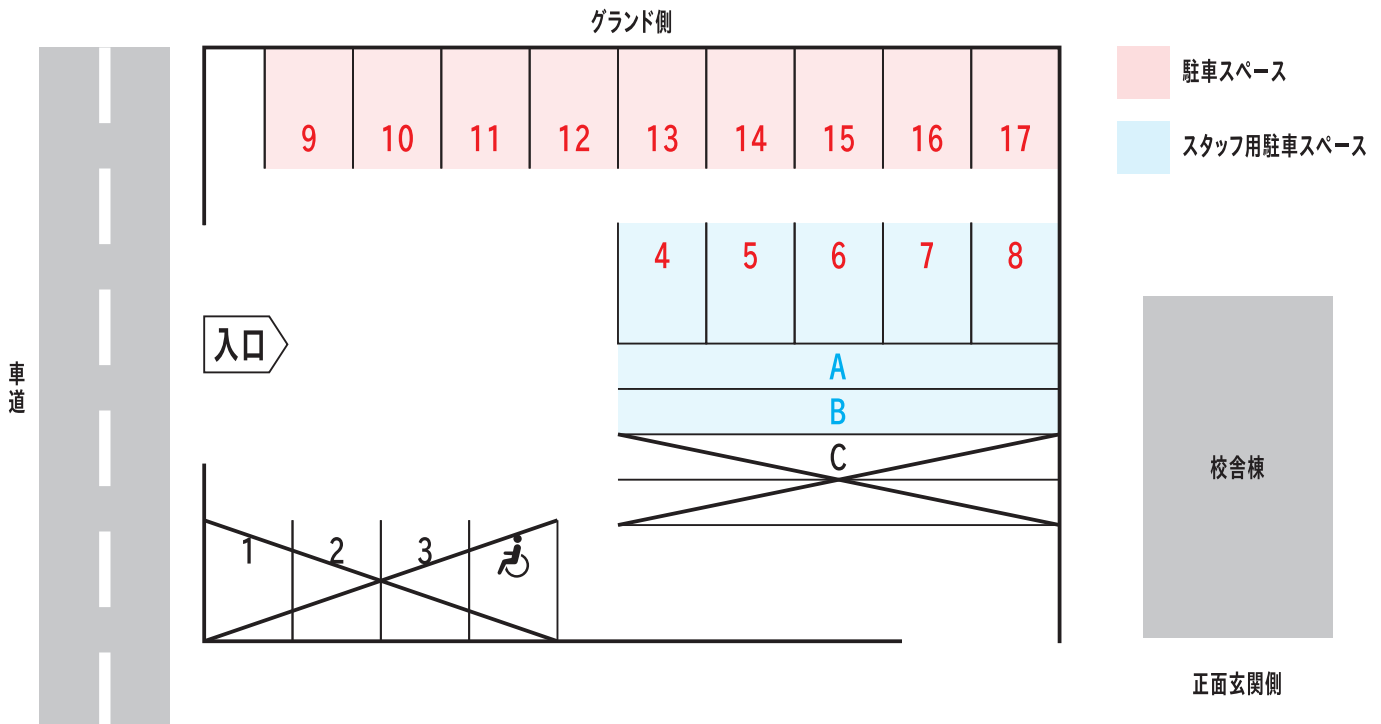

NIIGATA ADC DESIGN AWARD 2021 駐車場利用についてのお願い

[駐車スペースの注意]

- 駐車場は限られていますので、乗り合わせていただくか、西海岸公園の駐車場など、近隣の駐車場もご利用ください。作品搬入の際は、搬入後速やかに車の移動をお願い致します。

[スタッフ用駐車スペース利用時の注意]

- スタッフ用駐車スペースに縦列駐車される際には、下記用紙に、ご連絡先を記入の上、フロントガラスから見える位置に掲示して 駐車して下さるようお願い致します。車の移動でご連絡を差し上げる場合がございます。

----- キリトリ -----

NIIGATA ADC DESIGN AWARD 2021 スタッフ用駐車スペース利用時 連絡先

氏名

連絡先
