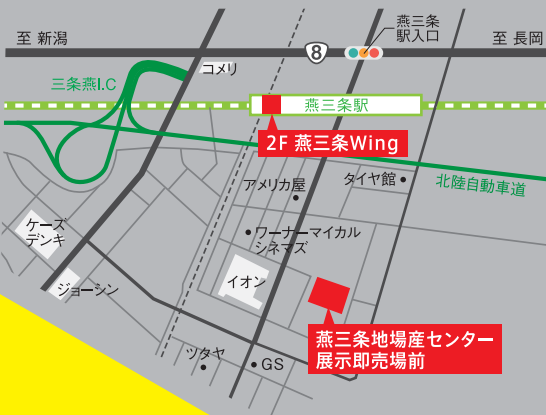

2/19 (火)

3/4 (月)  
正午まで

会場案内

1. 燕三条地場産センター 展示即売場前(三条市須頃1-17)  
【投票時間: 9:30~16:30】最終日のみ正午まで。

2. 燕三条Wing(燕三条駅2F)  
【投票時間: 10:00~18:30】  
但し2/28は13:30~18:30。最終日のみ正午まで。  
※駐車は、燕三条駅駐車場(30分無料)をご利用ください。

人気投票の発表は、3月14日(木)~3月17日(日)まで同会場にて展示します。

Re Design Exhibition 2013

思わず買いたくなる、  
リ・デザイン!

地域の「強み」となる地域資源の掘り起こしや総合的なデザイン力強化に向けて、  
商品の特徴や使用方法などを有効に伝え、販売の促進を図るため、  
すでに商品化している3つの商品のグラフィックデザインを新潟県内で活動する  
グラフィックデザイナー40名が「リ・デザイン」しました。  
デザインの手カラを会場でお確かめください。